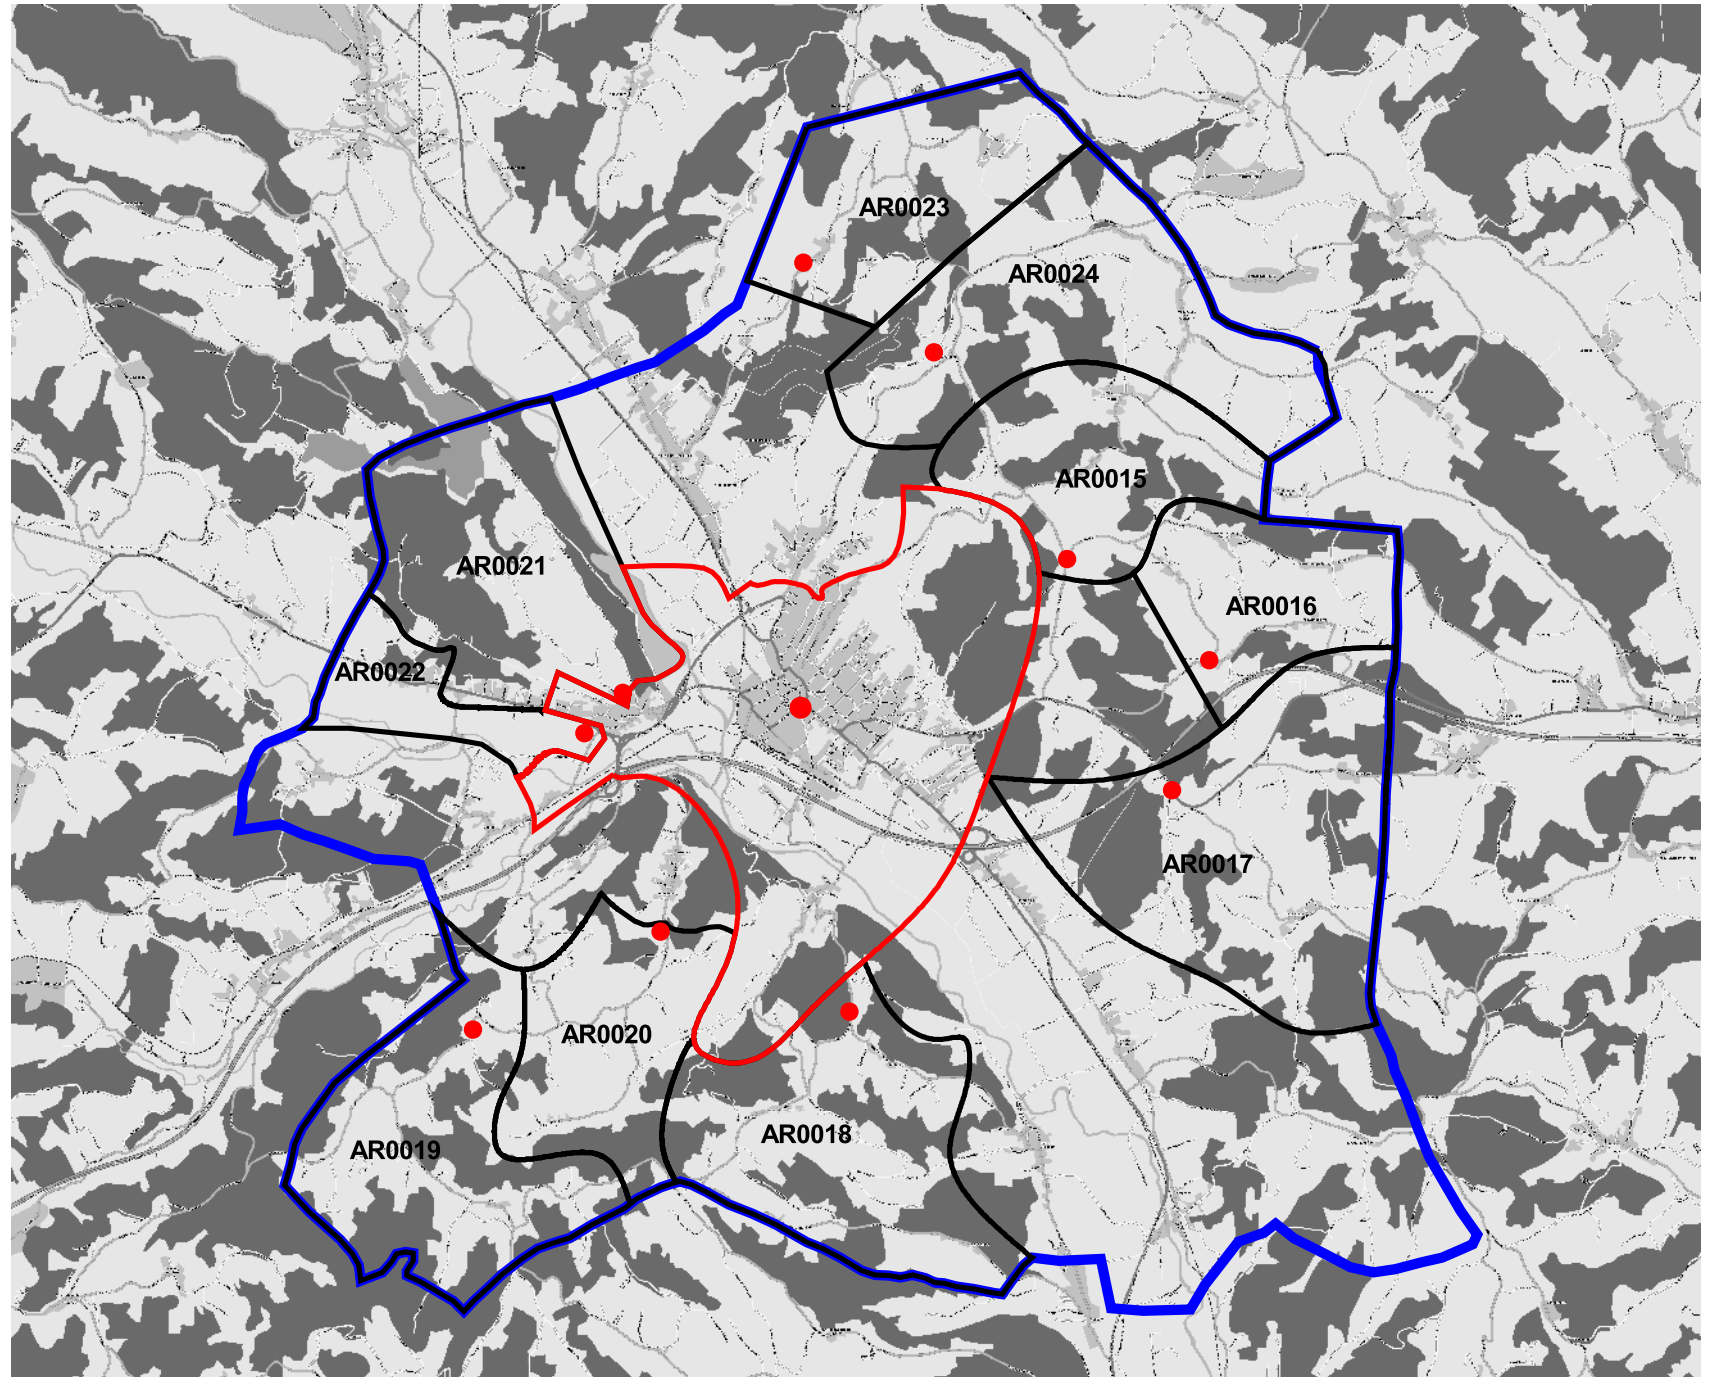

311202 Gleisdorf

- ARU Standorte
- Vermittlungsstelle
- ▭ FTTE DSL Versorgung vom HV
- ▭ ARU Grenze
- ▭ Anschlussbereich