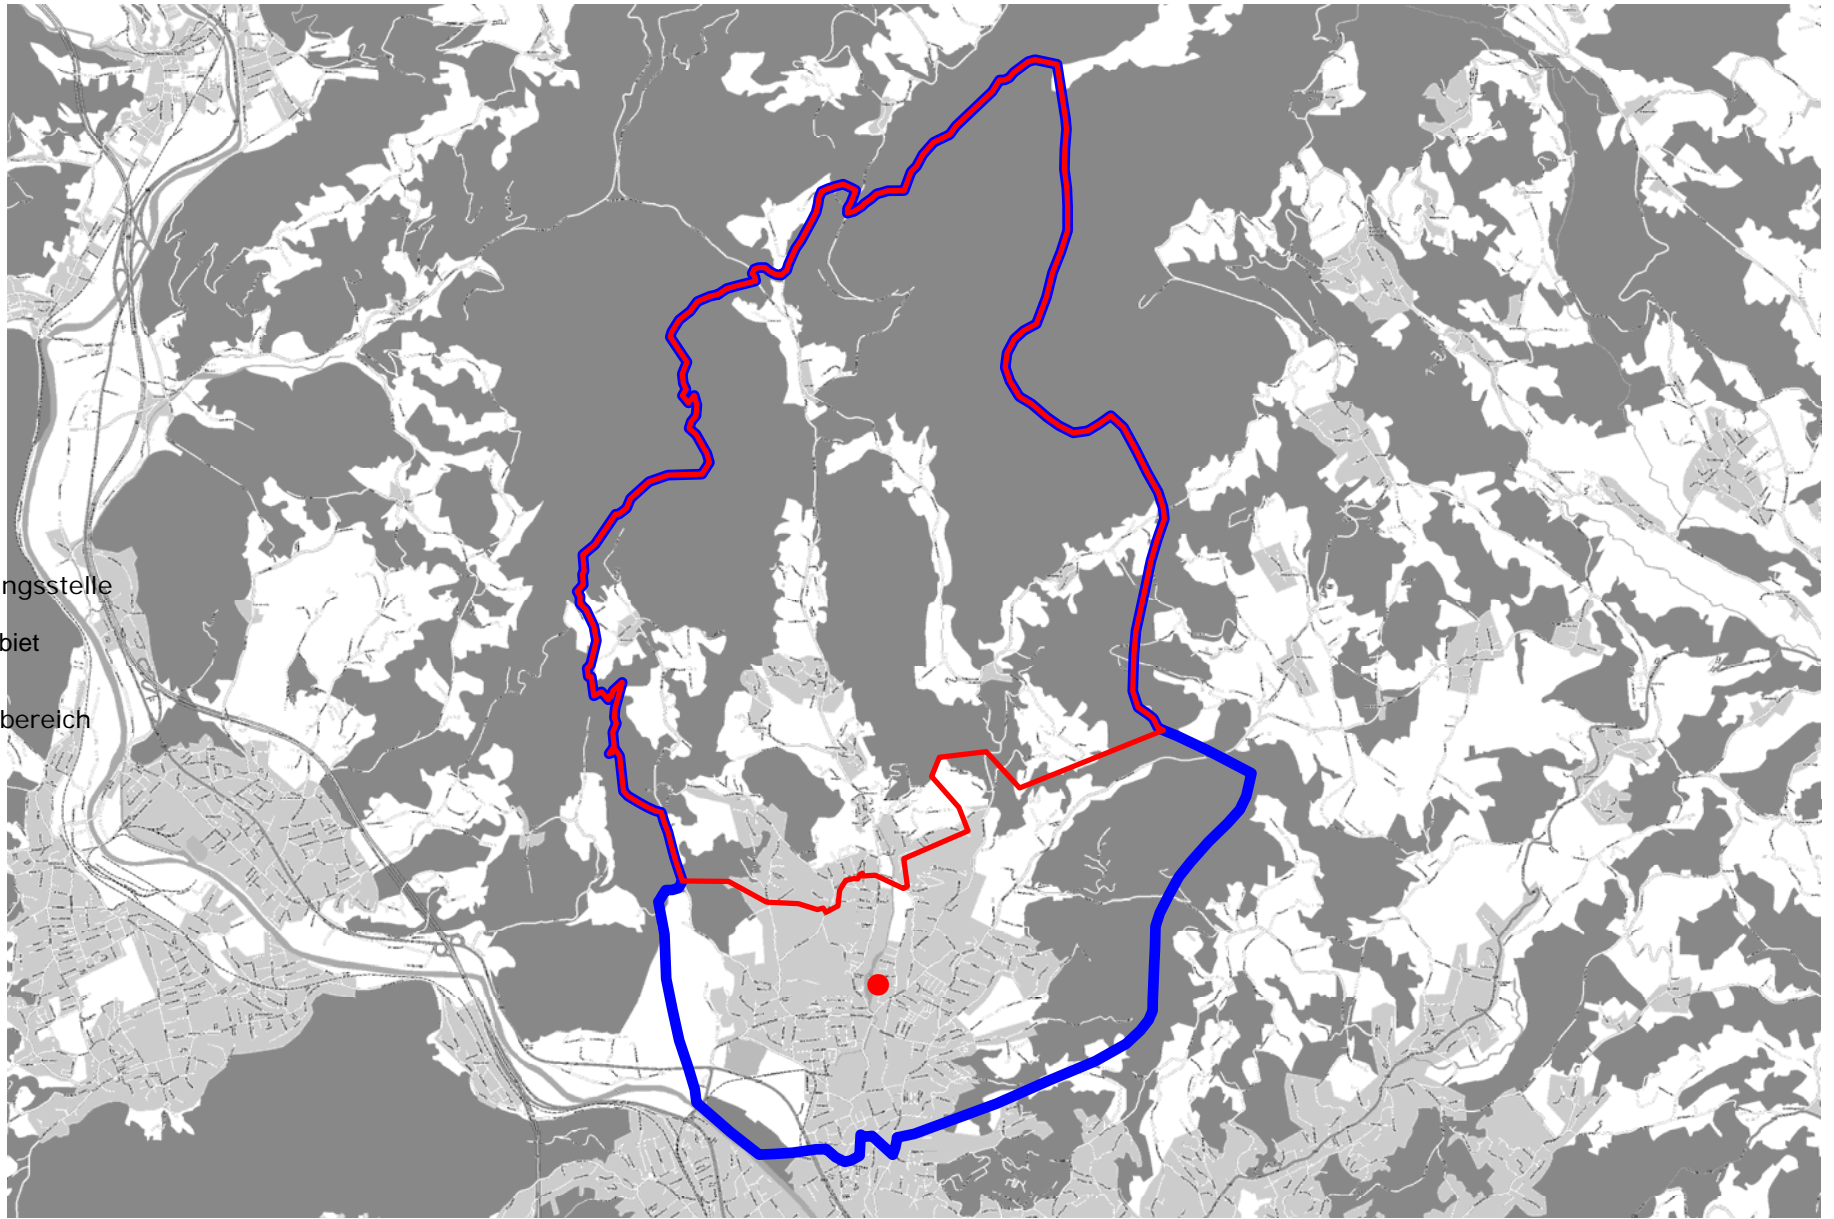

- Vermittlungsstelle
- Ausbaugebiet
- Anschlußbereich

316-69 Graz-Stattegg

Tranche 25

vom: 23.09.2013