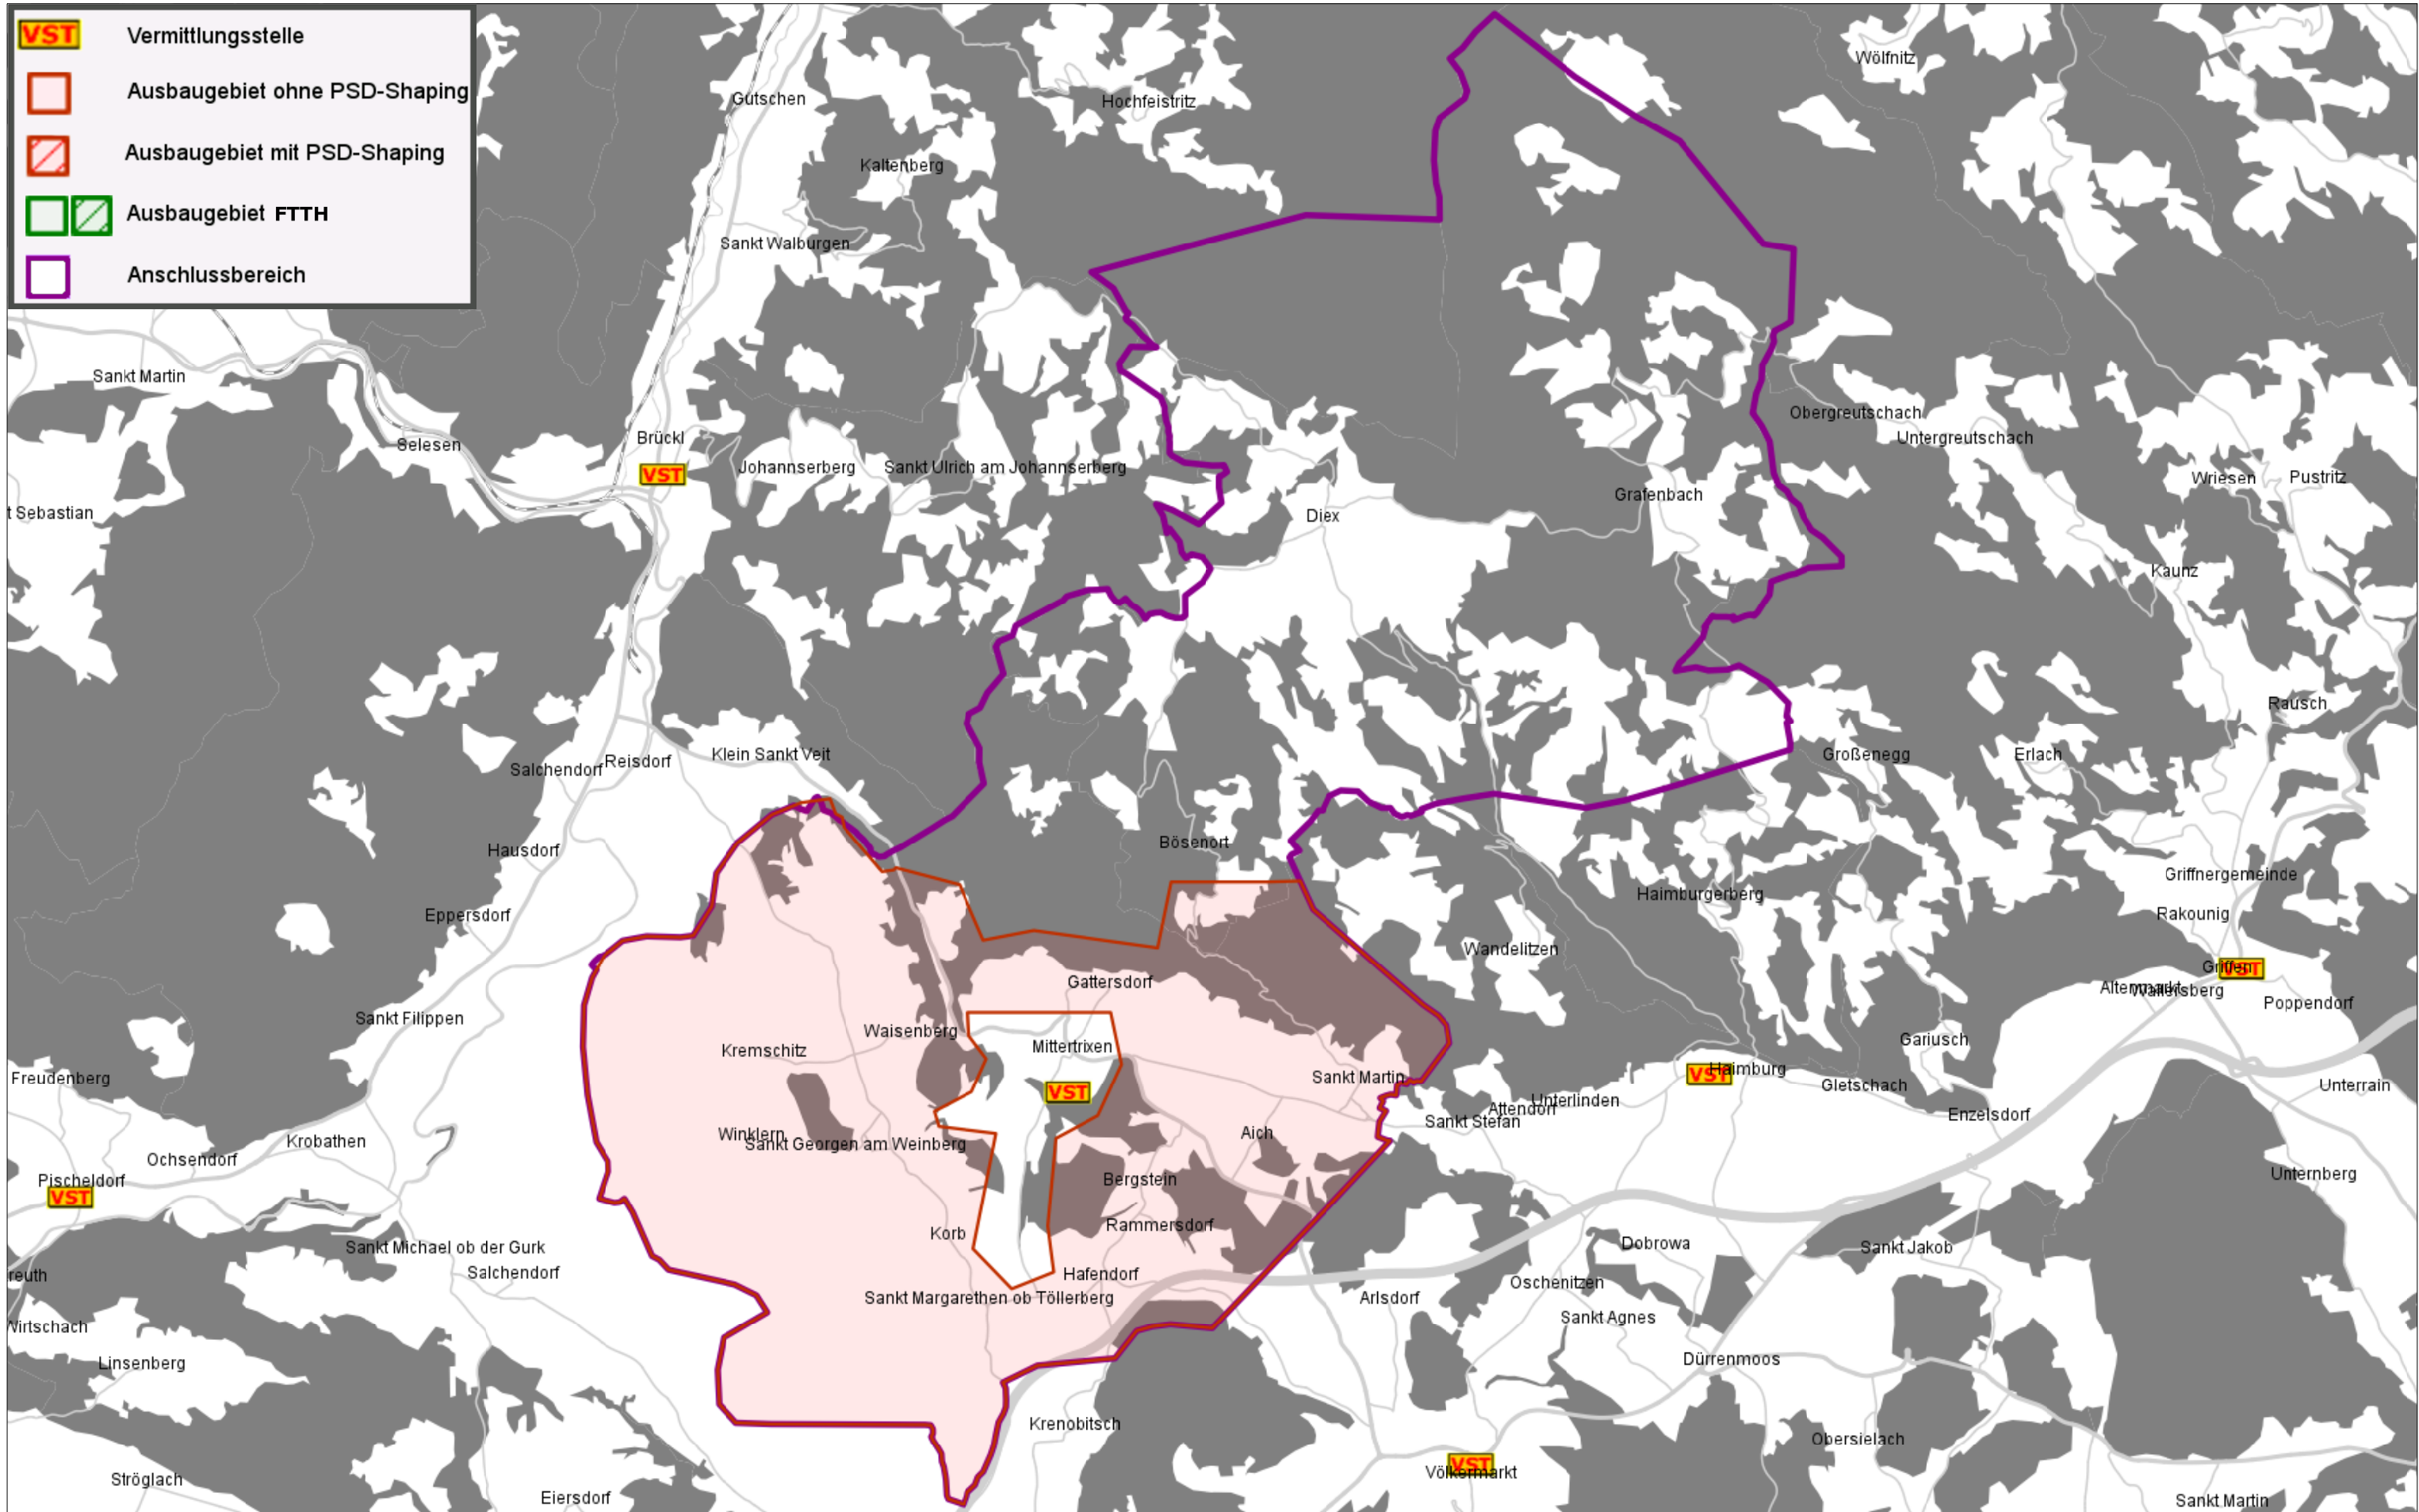

VST Vermittlungsstelle

 Ausbauggebiet ohne PSD-Shaping

 Ausbauggebiet mit PSD-Shaping

 Ausbauggebiet FTTH

 Anschlussbereich

4231-02 Mittertrixen