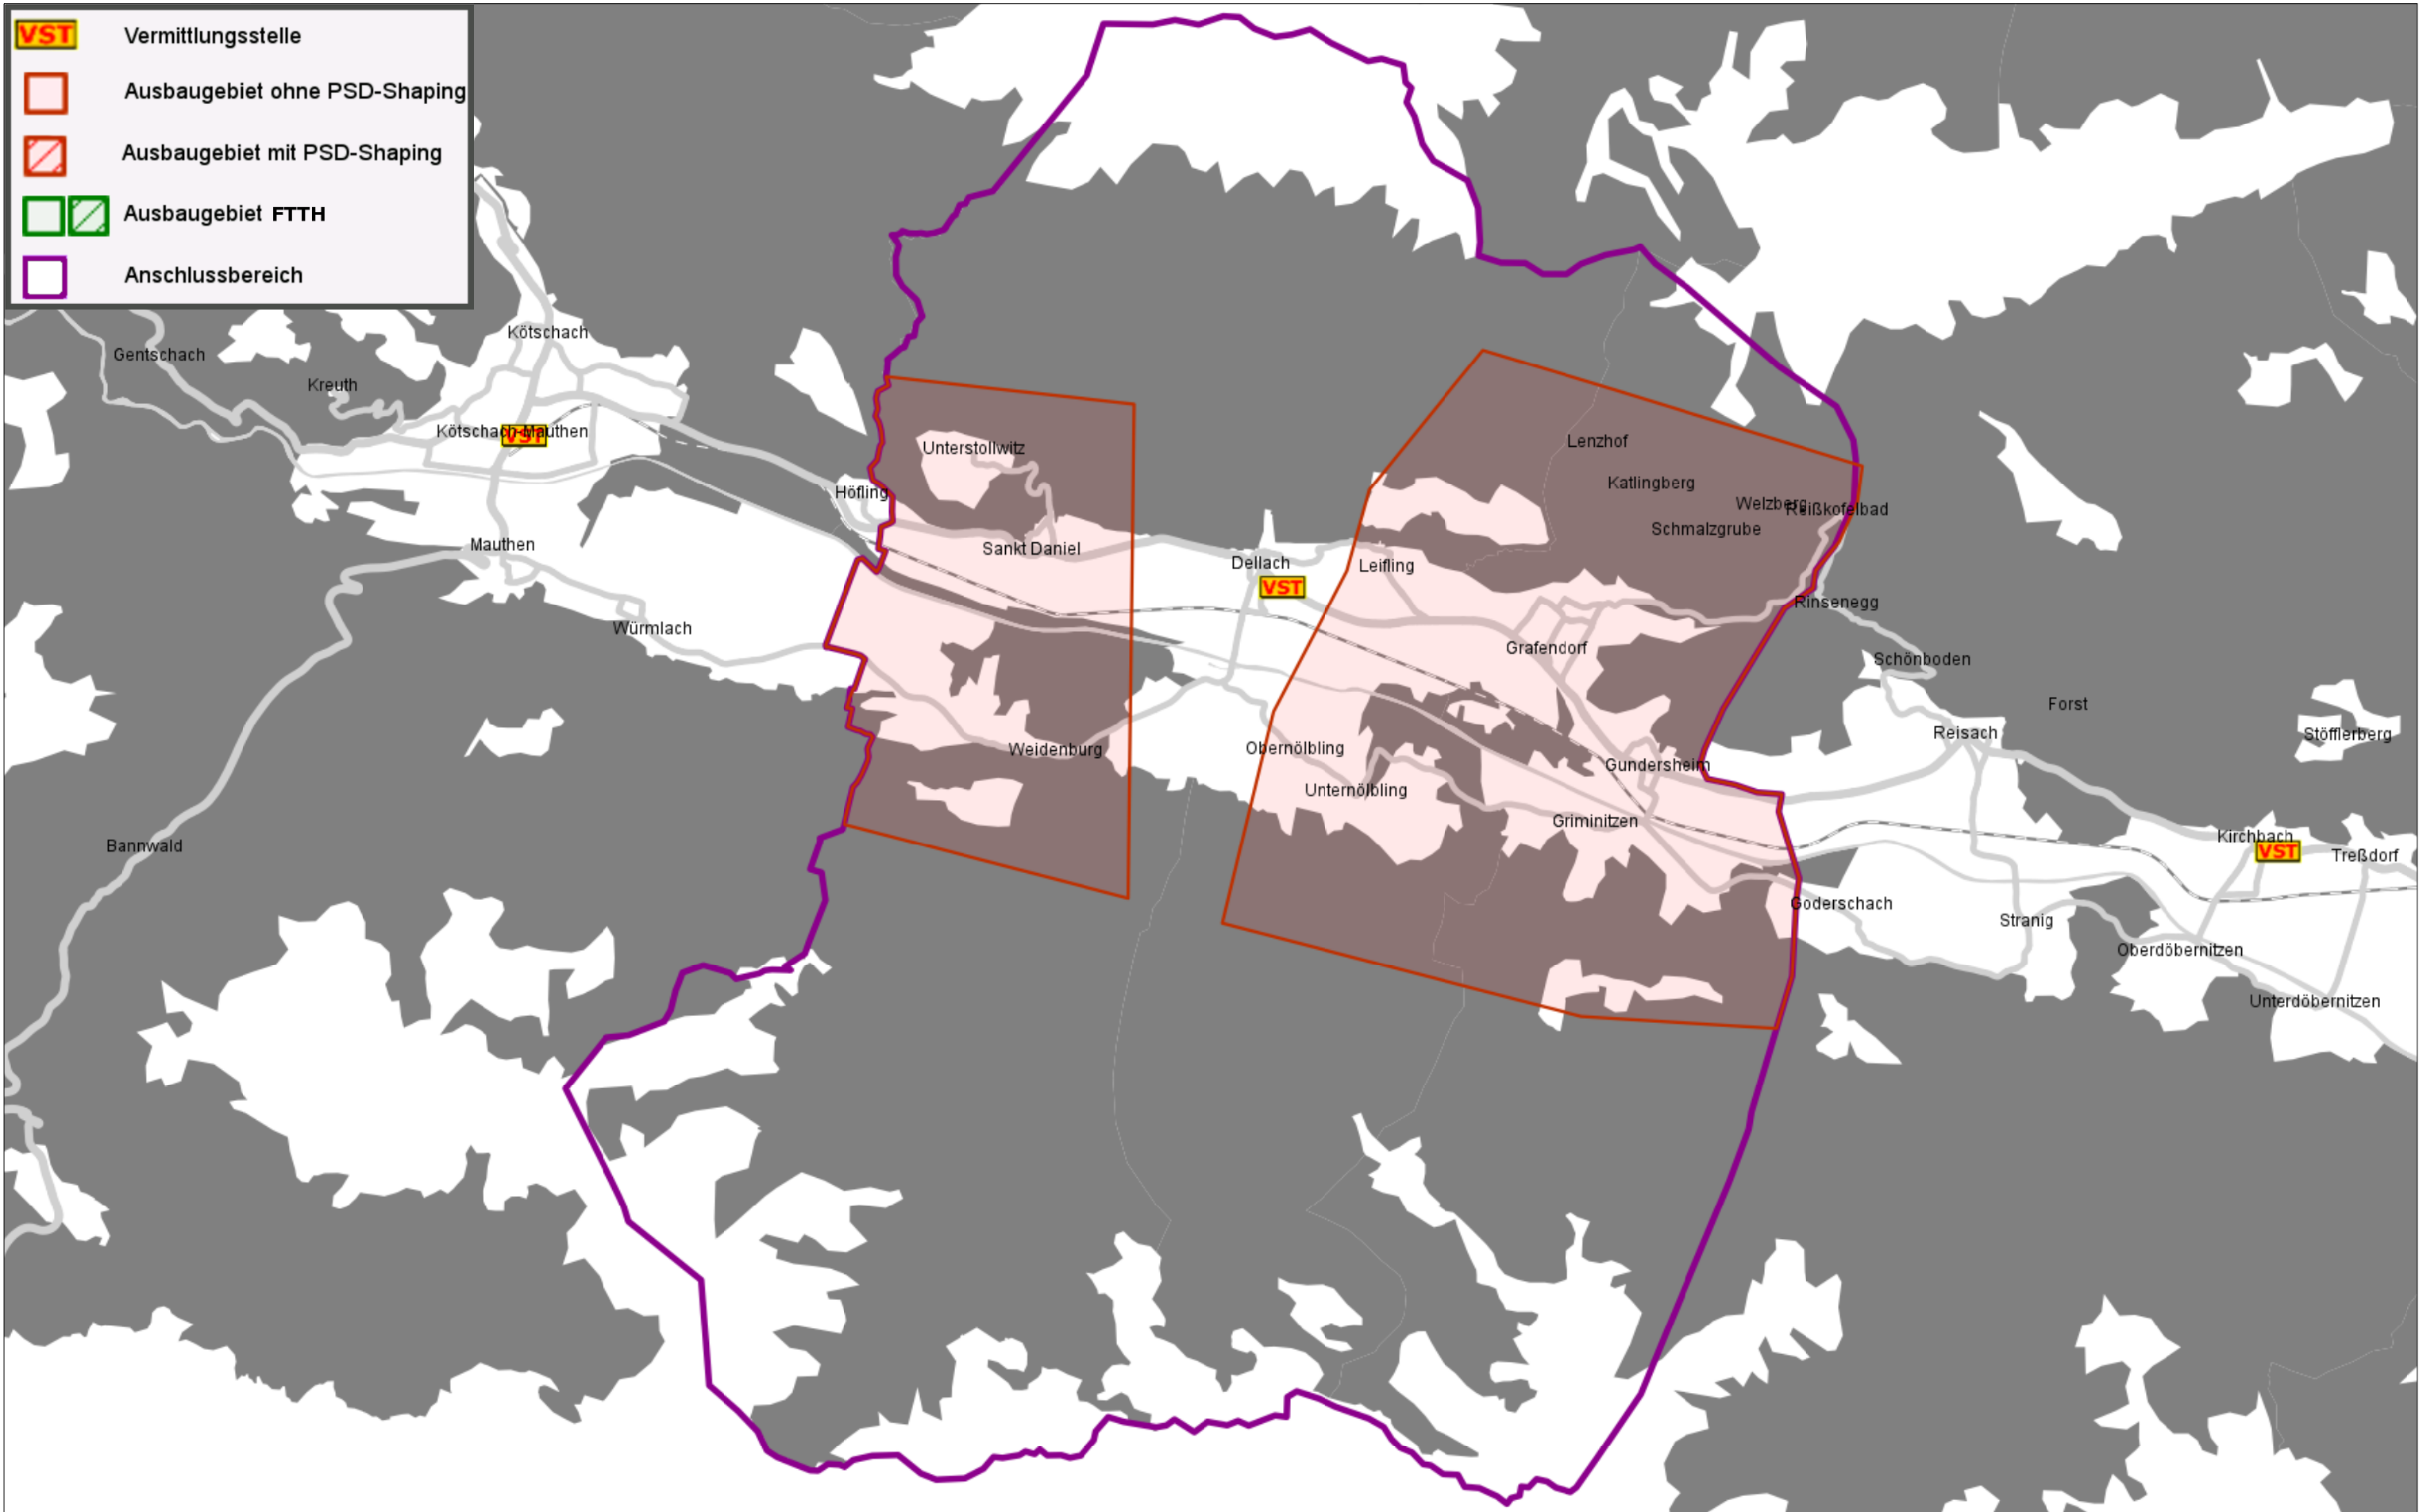

<b>VST</b>	Vermittlungsstelle
	Ausbauggebiet ohne PSD-Shaping
	Ausbauggebiet mit PSD-Shaping
	Ausbauggebiet FTTH
	Anschlussbereich

# 4718-02 Dellach im Gailtal